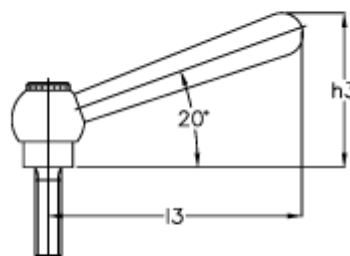

Varenummer: 20427759  
Beskrivelse: E+G Indstilleligt spændegreb  
GN99.2-10-M8-20-N

## Mål

d1 = 10	l2 = 63
d2 = M8	l3 = 60
d3 = 13.5	
d4 = 20	
h1 = 25.0	
h2 = 8.0	
h3 = 39.5	
l1 = 20	