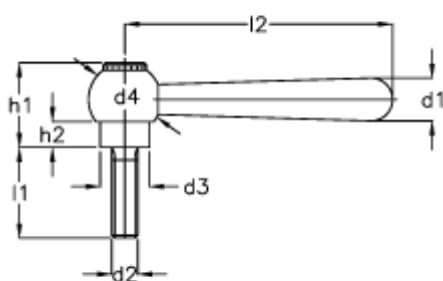

Varenummer: 20427759  
Beskrivelse: E+G Indstilleligt spændegreb  
GN99.2-10-M8-20-N

## Mål

d1 = 10	l2 = 63
d2 = M8	l3 = 60
d3 = 13.5	
d4 = 20	
h1 = 25.0	
h2 = 8.0	
h3 = 39.5	
l1 = 20	